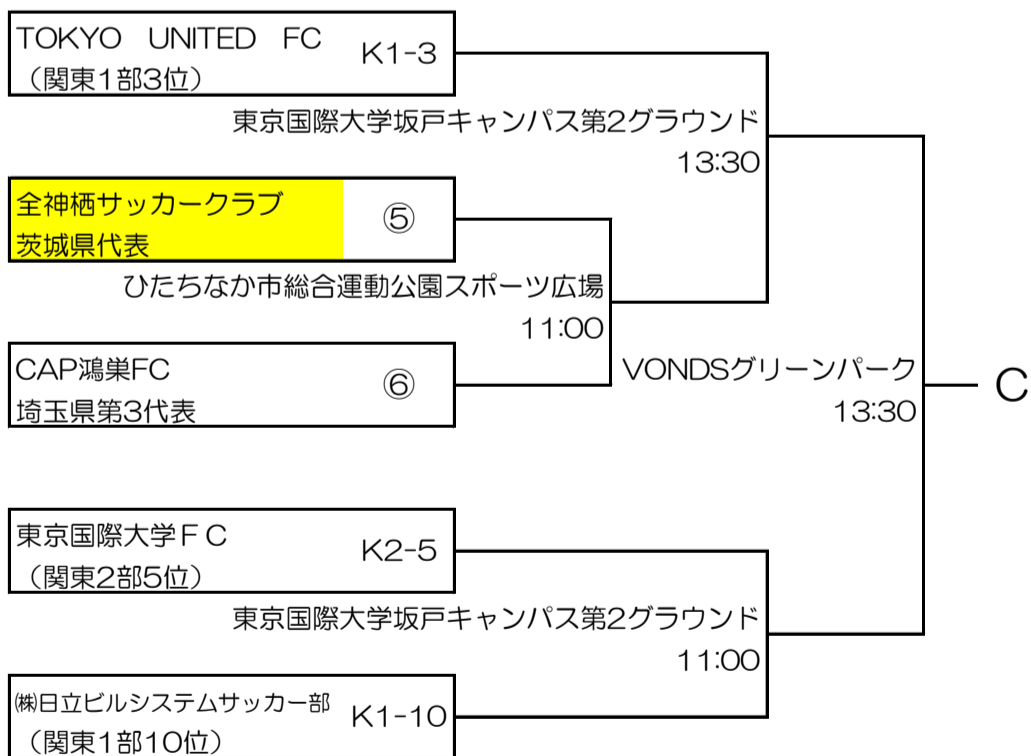

# 第55回（平成31年度）全国社会人サッカー選手権大会 関東予選 組合せ

2019年3月23日  
関東社会人サッカー連盟

6月2日 6月9日 6月16日

6月2日 6月9日 6月16日

- K1-1～10：関東リーグ1部枠
  - K2-1～10：関東リーグ2部枠
  - ①～⑫：都県代表枠
- 埼玉3、東京3、神奈川1、栃木1、  
茨城1、千葉1、群馬1、山梨1

試合開始時間（原則として）

1会場1試合の場合	13:00	
1会場2試合の場合	第1試合	11:00
	第2試合	13:30