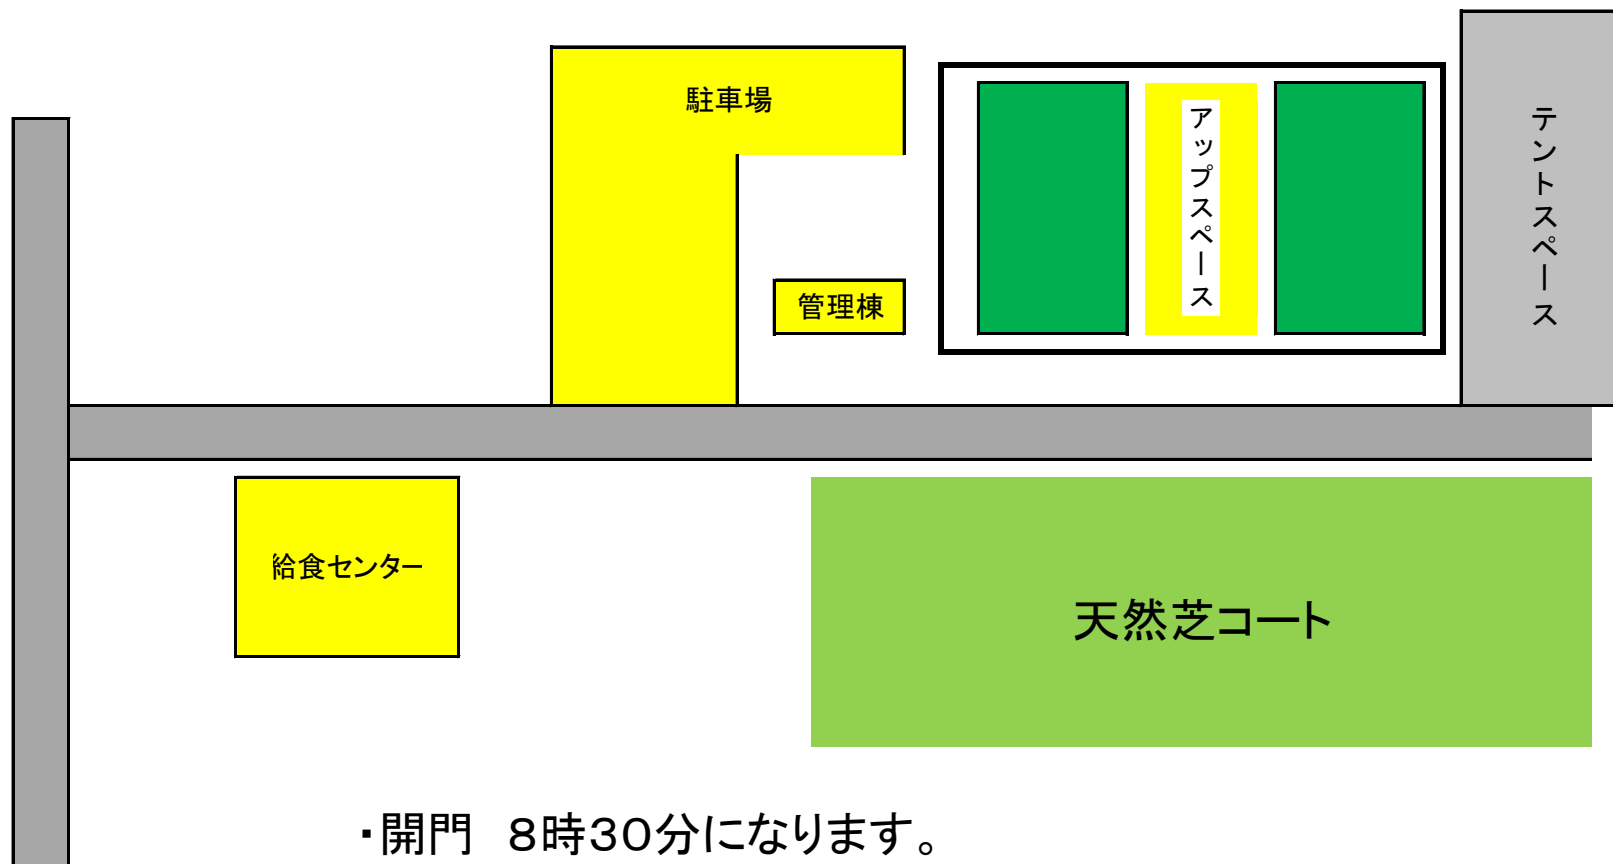

## 麻生多目的グラウンド 会場図

- ・開門 8時30分になります。
- ・給食センターも駐車可能です。  
(※警備システムがありますので、建物には近づかない様お願いします)
- ・会場内の天然芝のグラウンドは立ち入り禁止になります。
- ・選手入退場、確保のため、東屋の使用は禁止となります。
- ・駐車場内での荷物を置いての場所取りはご遠慮下さい。