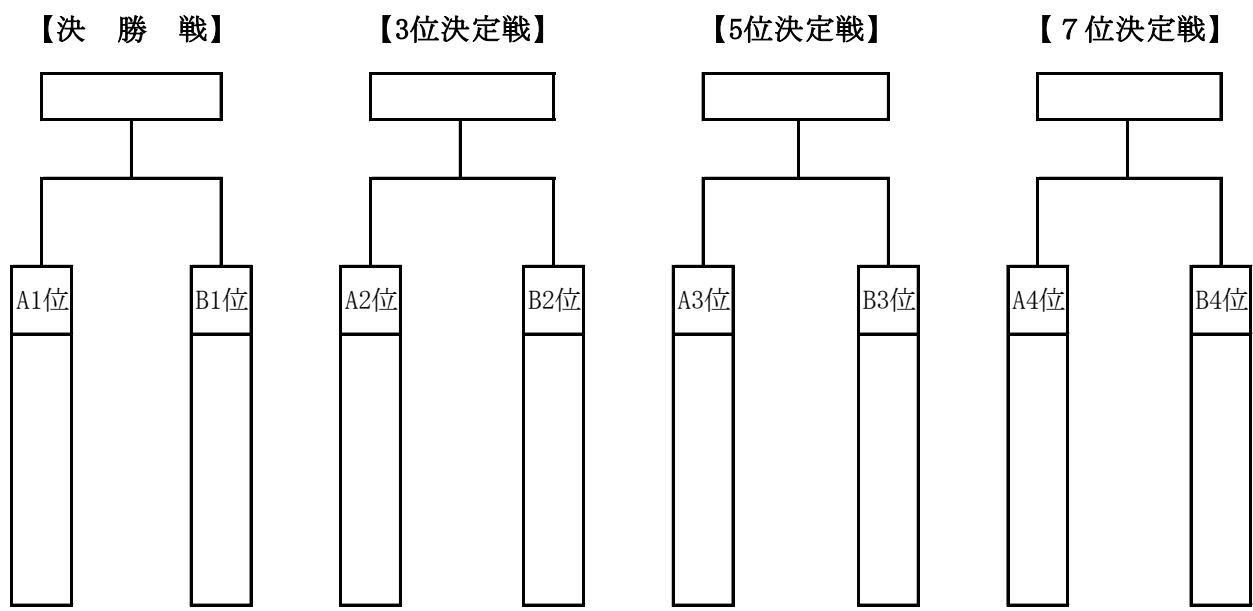

大会第2日目

12月10日（日）

順位決定戦組合せ

神栖総合公園	(25-5-25)	試合時間	対戦チーム				審判割当					
			主審	副審		主審	副審					
B	第1試合	10:00 ~ 10:55	1	K-MIXシニア	—	4	FC motley	協会	5	自由女神	8	会津四十雀
	第2試合	11:05 ~ 12:00	5	自由の女神セピア	—	8	会津四十雀	協会	1	K-MIX	4	motley
	第3試合	13:00 ~ 13:55	A3		—	B3		協会	協会			
	第4試合	14:05 ~ 15:00	A1		—	B1		協会	協会			