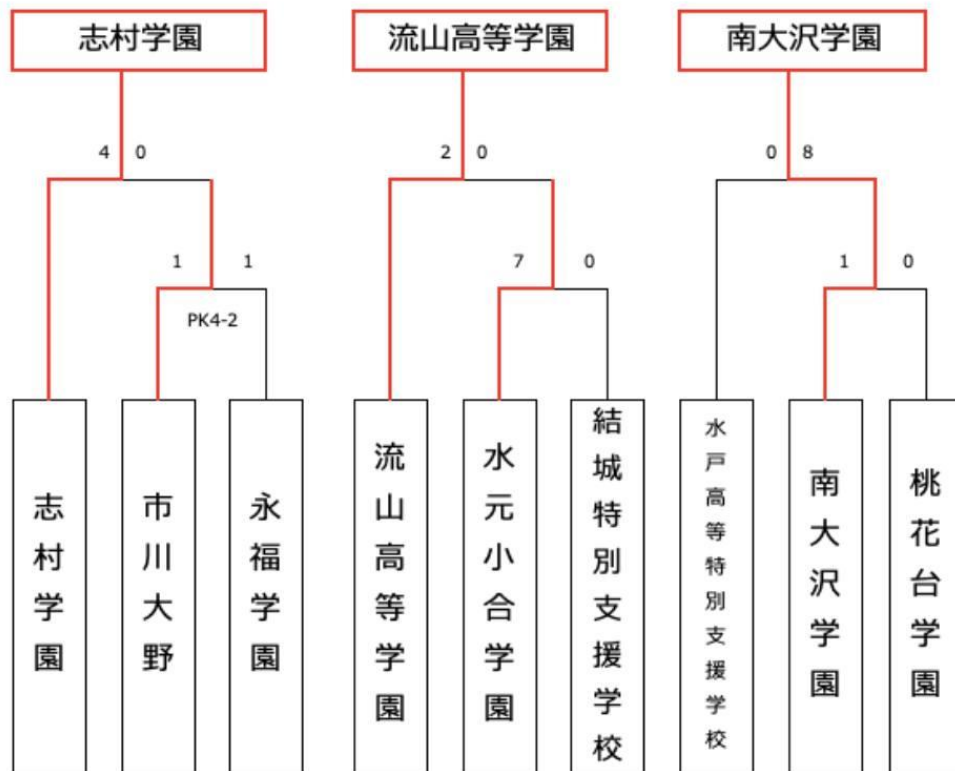

第10回全国知的障がい特別支援学校高等部サッカー選手権大会

「もうひとつの高校選手権大会2024 presented by KOCHO」

関東予選結果

予選参加校

東京都立志村学園

東京都立水元小合学園

東京都立南大沢学園

東京都立永福学園